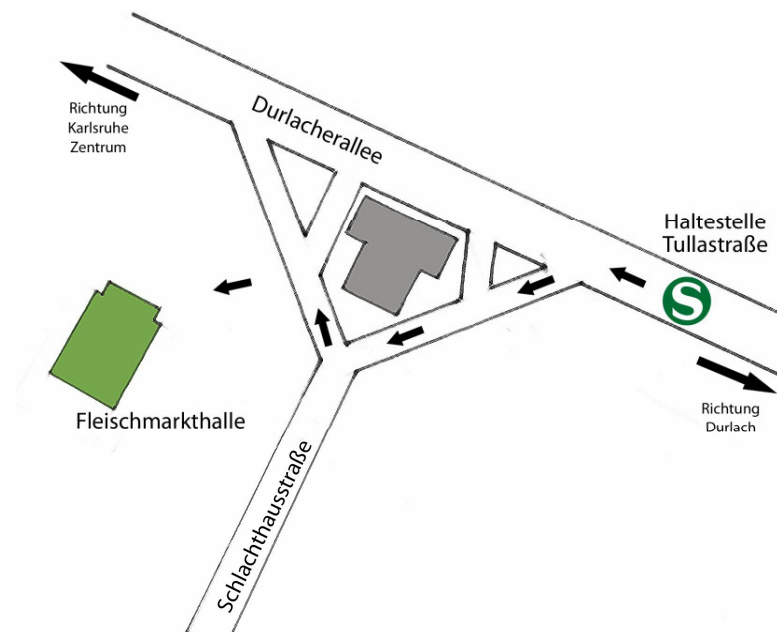

723 Kilo Hausgemachtes

Eine Ausstellung der Abteilung Kunst der Pädagogischen Hochschule in Kooperation mit der Schülerakademie Karlsruhe.

12 Kunststudierende und Schüler beschäftigen sich auf vielfältige Weise mit dem Thema Installation. Die Kunstwerke können vom 02.02.2012 – 04.02.2012 in der Fleischmarkthalle Karlsruhe eingehend betrachtet werden.

Mit dem Auto:

Durlacher Allee 62
76131 Karlsruhe

Parkmöglichkeiten sind vorhanden.

Bahn vom Marktplatz:

Mit der 2, 1, S5, S4 sowie der S41 Richtung Durlach. An Der Haltestelle „Tullastraße“ aussteigen.

<http://alterschlachthof-karlsruhe.de/>