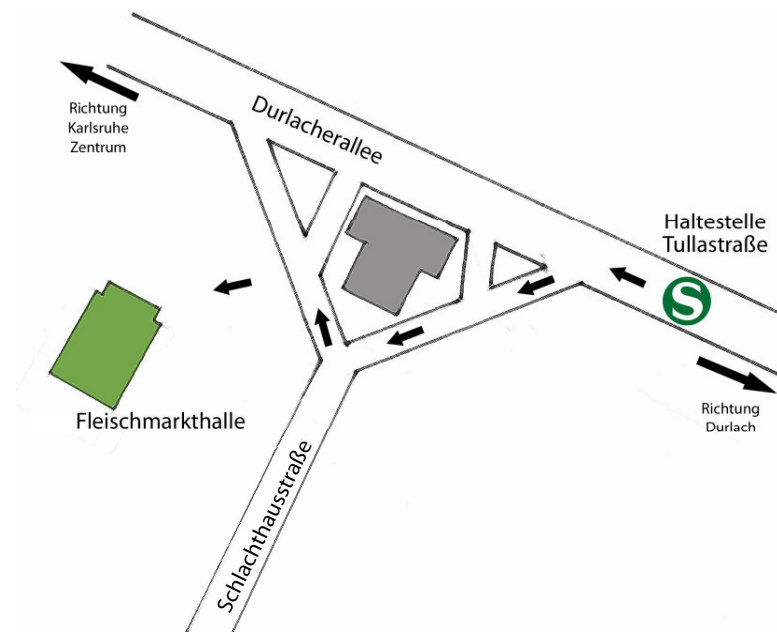

723 Kilo Hausgemachtes

Eine Ausstellung der Abteilung Kunst der Pädagogischen Hochschule in Kooperation mit der Schülerakademie Karlsruhe.

12 Kunststudierende und Schüler beschäftigen sich auf vielfältige Weise mit dem Thema Installation. Die Kunstwerke können vom 02.02.2012 – 04.02.2012 in der Fleischmarkthalle Karlsruhe eingehend betrachtet werden.

Mit dem Auto:
Durlacher Allee 62
76131 Karlsruhe

Parkmöglichkeiten sind vorhanden.

Bahn vom Marktplatz:
Mit der 2, 1, S5, S4 sowie der S41 Richtung Durlach. An Der Haltestelle „Tullastraße“ aussteigen.

<http://alterschlachthof-karlsruhe.de/>